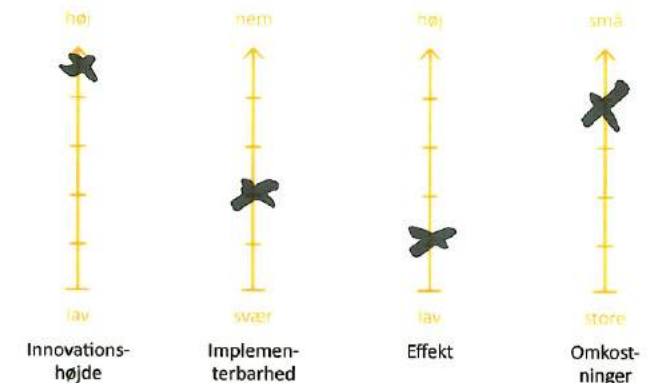

Vurdering sæt kryds