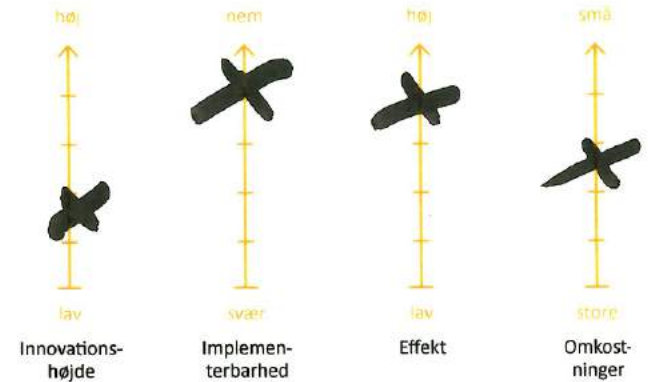

Vurdering sæt kryds