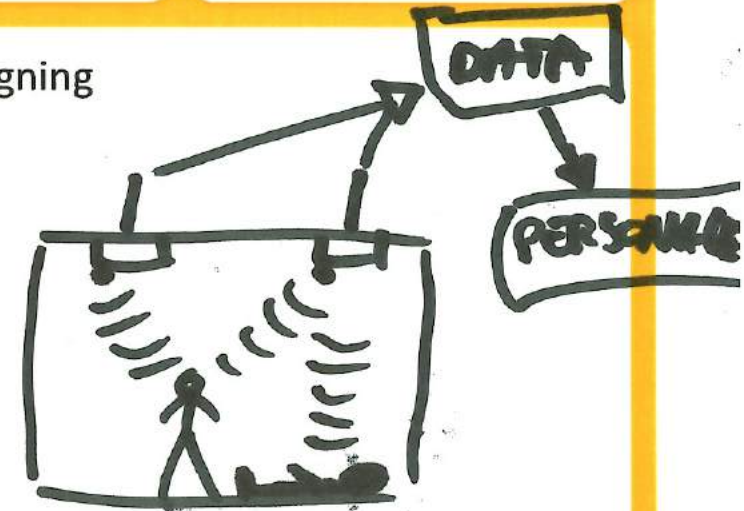

IDÉ-KORT

IDÉ-NAVN **KOMBI LYSSTYRING**

GR.NR. **A**

Beskrivelse

**LYSSTYRING SOM BEHANDLER/
OPSAMLER / REGISTRERER INPUT
FRA SENSOR I ARMATURER**

- TILSTEDEVÆRELSE
- FALD
- RUTINER (VANDRING ETC)
- LYS INDFALD
- REG AF LYS SOM BEBOER
  UDSÆTTES FOR
  LD MEDICIN FORBRUG VS
  LYS

Tegning