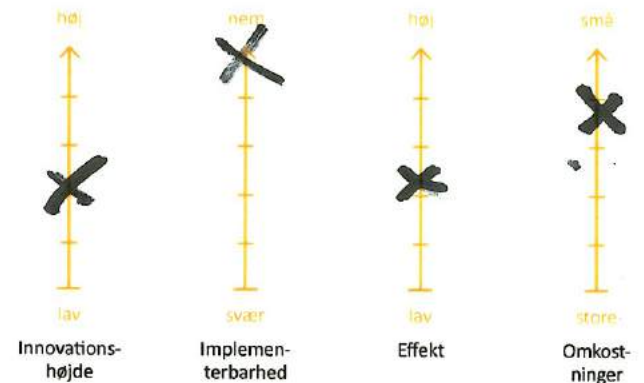

Tegning

Vurdering sæt kryds

IDÉ-KORT

IDÉ-NAVN **STANDERLAMPE**

GR.NR. **5**

Beskrivelse

- **STANDERLAMPE M. OPAL SKJERM**
- **TOLPROGRAMMET DAKRYTME**
- **2000 - 6500 K**
- **LED BOARD**
- **STYRING INTEGRERET I ARMATUR**
- **BETJENINGSPANEL**
- **TOLPROGRAMMET**

Tegning

Vurdering sæt kryds

- ALTERNATIVETS LYS

IDÉ-KORT

IDÉ-NAVN LYS MÅLER

GR.NR. E

Beskrivelse

* MÅLER BRUGERENS LYS-
BEHOV - TID + MÆNGDE