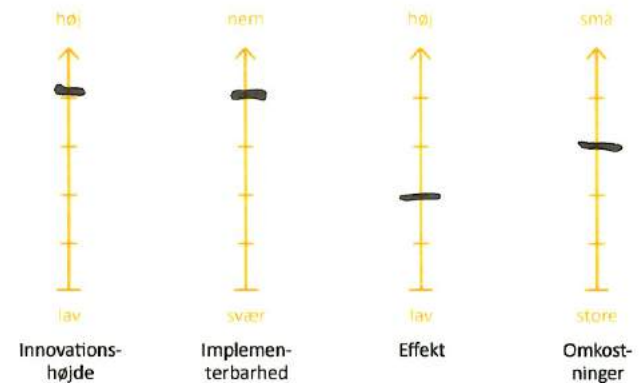

F.eks. TV eller Blomster

(VIGTIGT MED KENDT
OBJEKT - FOR AT
SKABE NATURLIG
INTERESSE + TRYGHED)

Tegning

Vurdering sæt kryds

IDÉ-KORT

IDÉ-NAVN "KÆLE LYS"

GR.NR. D

Beskrivelse