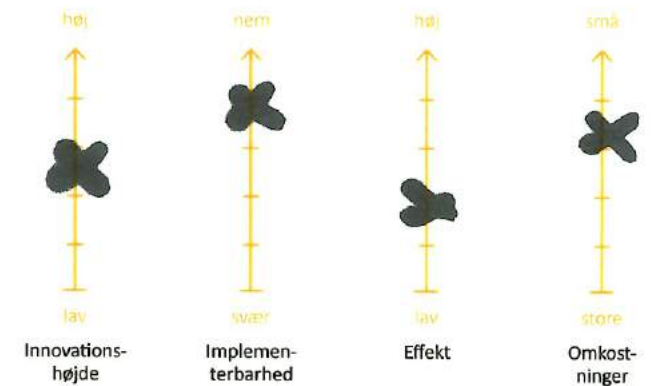

Vurdering sæt kryds