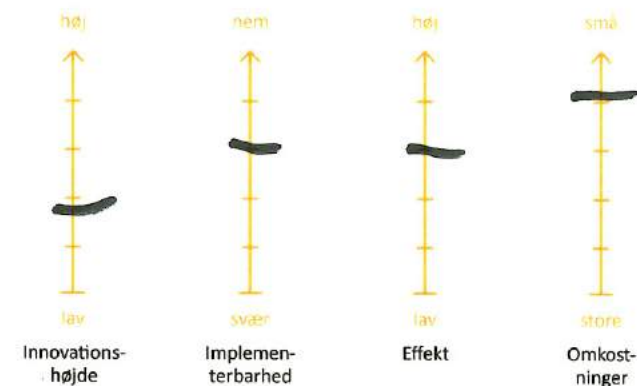

Vurdering sæt kryds