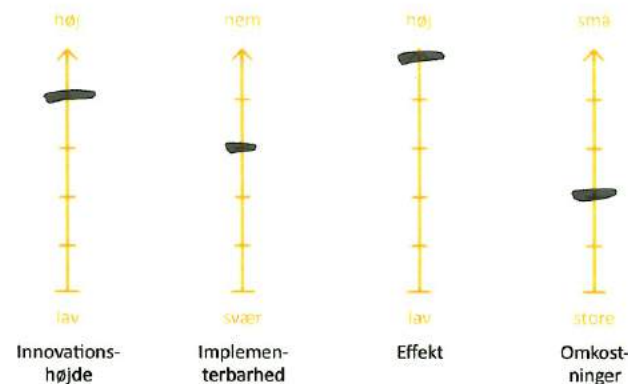

Vurdering sæt kryds