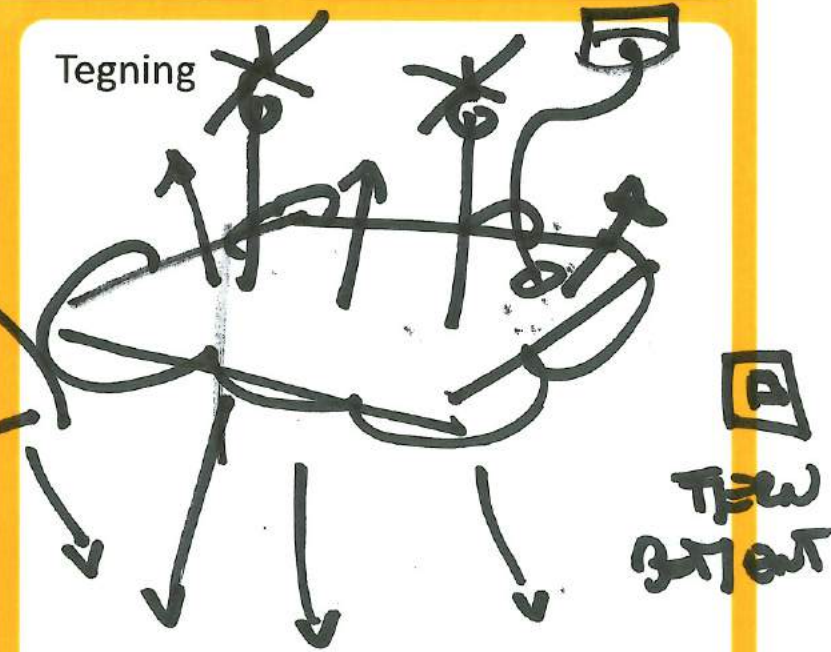

GR.NR.

E

Beskrivelse

- LOFTHØJST LYS PANEEL
- OP / NED LYS
- 2000 - 6500 K
- STYRNING TRÅDLOST
- DISPLAY PÅ VÆG M. MÅNEDSTREK
BASERT VALG
- TRÅDLOST EL. FJERN EL.
- NAT LYS evt.

Tegning

Vurdering sæt kryds