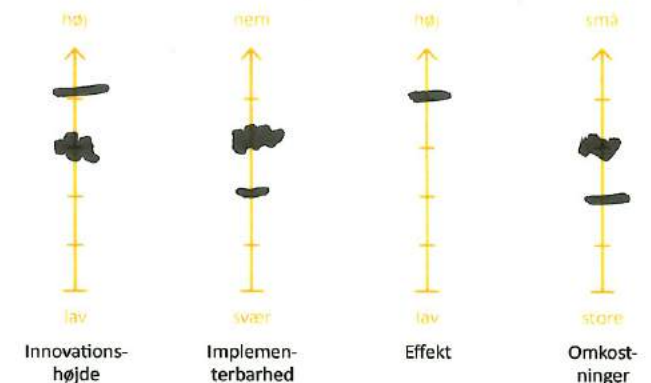

LAV INSTALLATIONSOMKOSTNING

Tegning

Vurdering sæt kryds

IDÉ-KORT

IDÉ-NAVN **KOMBI LYSSTYRING**

GR.NR. **A**

Beskrivelse

**LYSSTYRING SOM BEHANDLER/
OPSAMLER / REGISTRERER INPUT
FRA SENSOR I ARMATURER**

- TILSTEDEVÆRELSE
- FALD
- RUTINER (VANDRING ETC)
- LYS INDFALD
- REG AF LYS SOM BEBOER
UDSÆTTES FOR
LD MEDICIN FORBRUG VS
LYS

Tegning

Vurdering sæt kryds

Gruppe B

IDÉ-KORT

IDÉ-NAVN

Lys Hub

GR.NR.