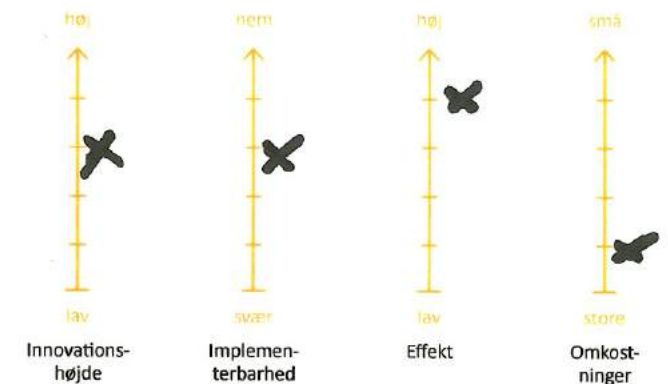

Vurdering sæt kryds