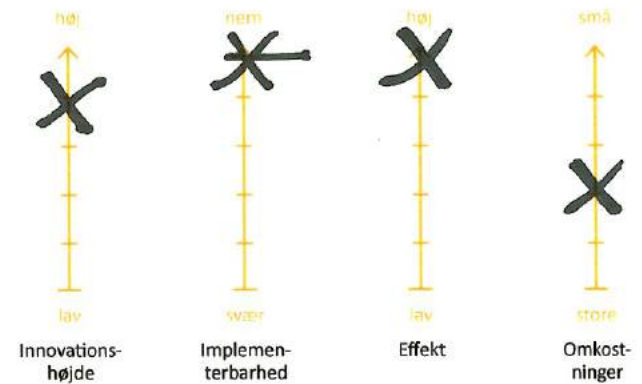

Vurdering sæt kryds