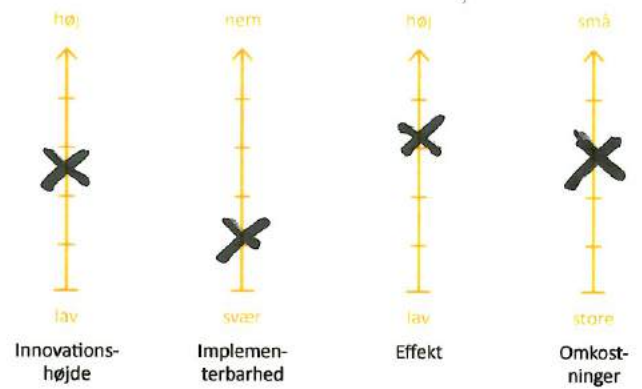

IDÉ-KORT

IDÉ-NAVN **EKSISTERENDE ARMATUR**

GR.NR. **5**

Beskrivelse

- EN BERE SOM HAR SAT LYS + VÆRM - 2000 - 6500 K
- STØRES VIA INDIVIDUEL PROFIL
- SÆTTES I EKSISTERENDE ARMATURER
- TÆND/SLUK (LYS DÆMPER)
- LED