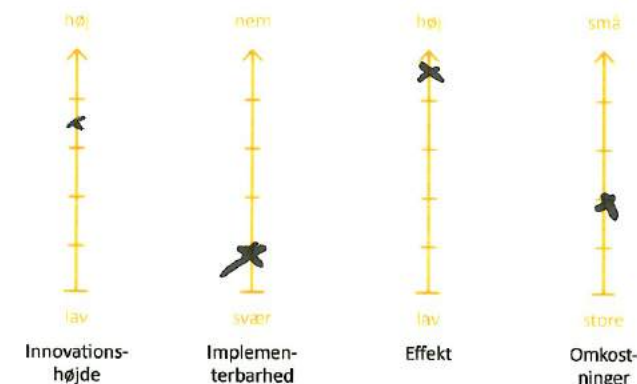

Vurdering sæt kryds