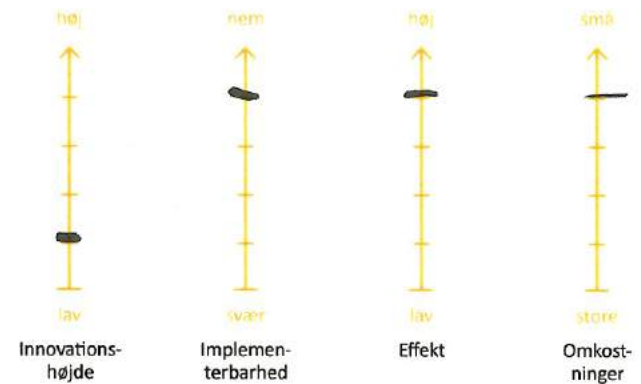

IDÉ-KORT

IDÉ-NAVN *Læselampen*

GR.NR. *B*

Beskrivelse

Dagrytme styret læselampe med fod, Hjemmeligt design

Tegning

Vurdering sæt kryds

IDÉ-KORT

IDÉ-NAVN **sensorLys**

GR.NR. **B**

Beskrivelse

Sensorstyret lys
programmeret op
i mod døgnrytme

Tegning

Vurdering sæt kryds

IDÉ-KORT

IDÉ-NAVN