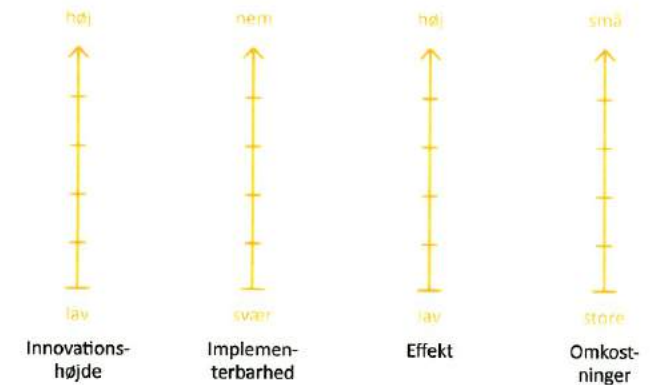

Gruppe A

IDÉ-KORT

IDÉ-NAVN *Terapi / ~~bedt~~ Rum Lys*

GR.NR.

A

Beskrivelse

Tegning

Vurdering sæt kryds