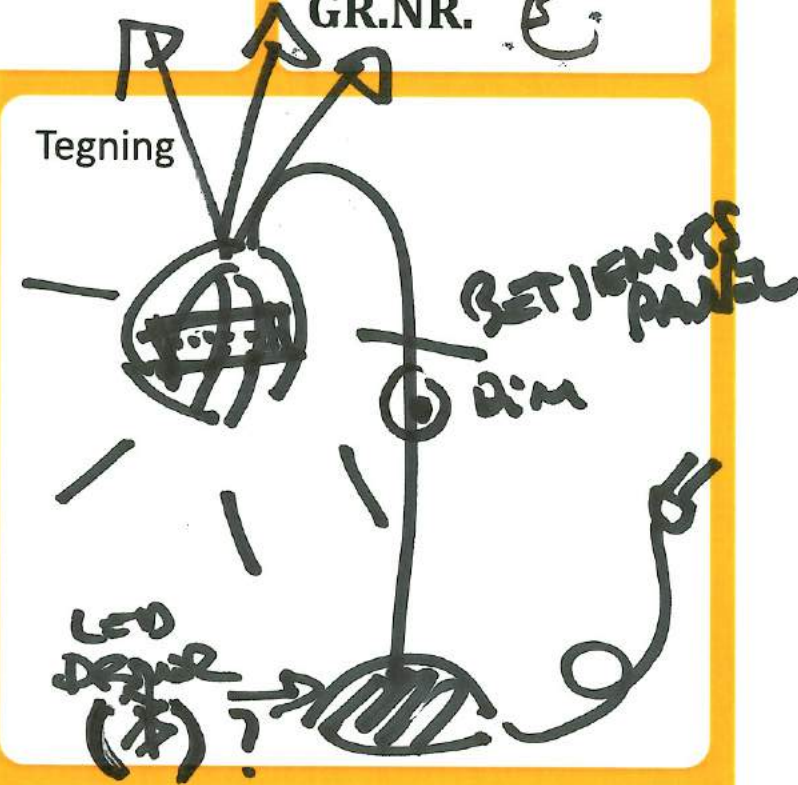

IDÉ-KORT

IDÉ-NAVN **EKSISTERENDE ARMATUR**

GR.NR. **5**

Beskrivelse

- EN BERE SOM HAR SAT LYS + VÆRM - 2000 - 6500 K
- STØRES VIA INDIVIDUEL PROFIL
- SÆTTES I EKSISTERENDE ARMATURER
- TÆND/SLUK (LYS DÆMPER)
- LED

Tegning

Vurdering sæt kryds

IDÉ-KORT

IDÉ-NAVN **STANDERLAMPE**

GR.NR. **5**

Beskrivelse

- **STANDERLAMPE M. OPAL SKJERM**
- **TOLPROGRAMMET DAKRYTME**
- **2000 - 6500 K**
- **LED BOARD**
- **STYRING INTEGRERET I ARMATUR**
- **BETJENINGSPANEL**
- **TOLPROGRAMMET**

Tegning

Vurdering sæt kryds

- ALTERNATIVETS LYS

IDÉ-KORT

IDÉ-NAVN LYS MÅLER

GR.NR. E

Beskrivelse

* MÅLER BRUGERENS LYS-
BEHOV - TID + MÆNGDE