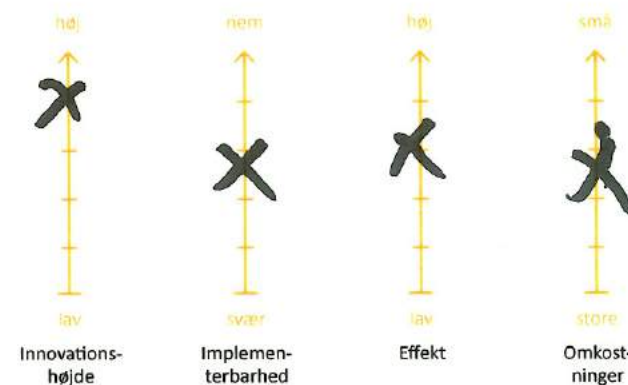

- TILSTEDEVÆRELSE
- FALD
- RUTINER (VANDRING ETC)
- LYS INDFALD
- REG AF LYS SOM BEBOER
UDSÆTTES FOR
LD MEDICIN FORBRUG VS
LYS

Tegning

Vurdering sæt kryds

Gruppe B

IDÉ-KORT

IDÉ-NAVN

Lys Hub

GR.NR.

B

Beskrivelse

En intelligent standalone lampe med styring af "HUE" Pære. Styrer lys efter døgnrytme Opsat til den enkelte bruger. Lys skal "nødge" brugeren til en god døgnrytme.

Tegning

Vurdering sæt kryds

IDÉ-KORT

IDÉ-NAVN *Læselampen*

GR.NR. *B*

Beskrivelse

Dagrytme styret læselampe med fod, Hjemmeligt design

Tegning

Vurdering sæt kryds

IDÉ-KORT