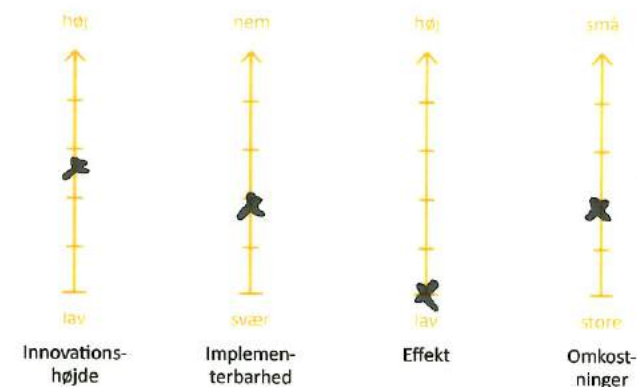

Vurdering sæt kryds