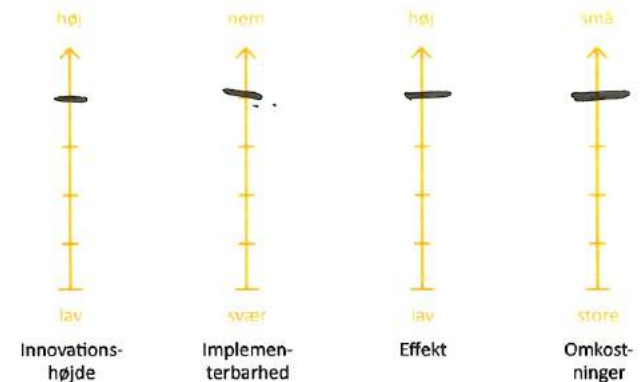

Vurdering sæt kryds