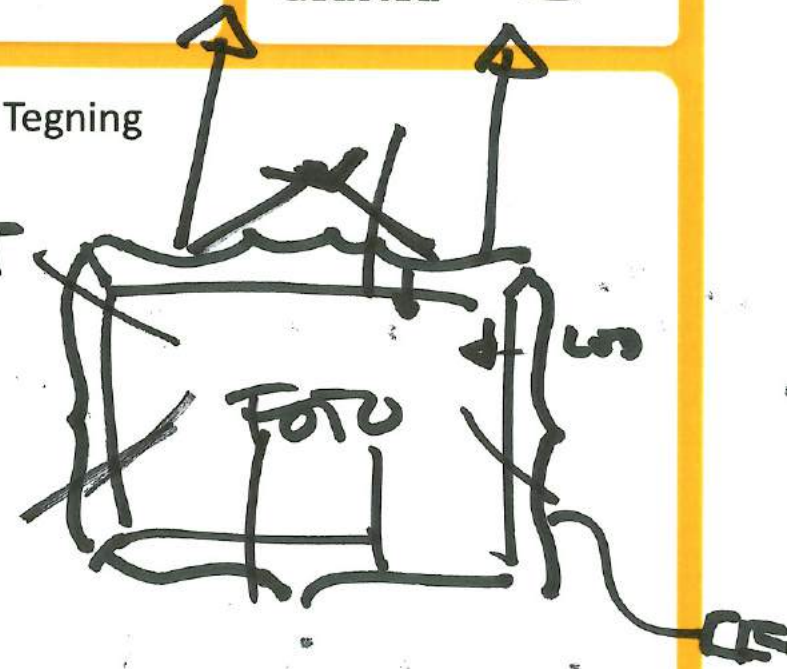

IDÉ-KORT

IDÉ-NAVN

FOTORAMME

GR.NR.

E

Beskrivelse

- FOTOSKÆRM M. BRIT UDS + ~~SKÆRM~~
  OG DOWNEYTIME SLYRING
- 4000 - 6500 k

• LED I RAMME LYSE RND I SKÆRM

• TROSSKÆLT

ACT: FOTOGOR M UDS

Tegning