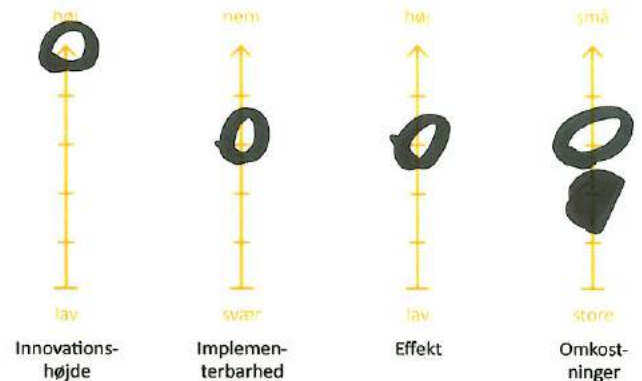

Vurdering sæt kryds

IDÉ-KORT

IDÉ-NAVN *Lys rolator*

GR.NR. *A*

Beskrivelse

Tegning

Lys rolator
Lys med bergarn
og oplædres til
motion

Vurdering sæt kryds