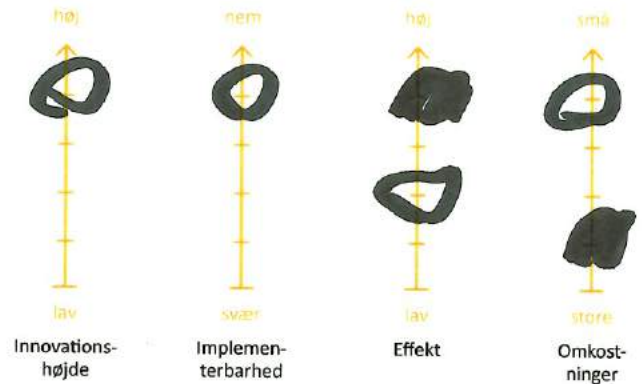

IDÉ-KORT

IDÉ-NAVN

Lys Pude

GR.NR.

A

Beskrivelse

Tegning

Lys i pude
som ved lav
lux stadig giver
effekt om morgen

Vurdering sæt kryds