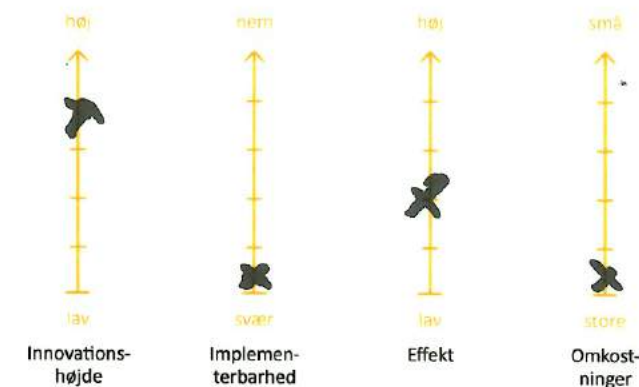

Tegning

Vurdering sæt kryds

IDÉ-KORT

IDÉ-NAVN

LYS-VINDUE

GR.NR.

B

Beskrivelse

- LYS OM AFTENEN
- VINDUE OM DAGEN
- EKSTRA VINDUE I MØRKE LEILIGHEDER
- GIVER LYSTERAPI

Tegning

Vurdering sæt kryds

Gruppe C

IDÉ-KORT

IDÉ-NAVN INDIREKTE LYS.

GR.NR. C

Beskrivelse