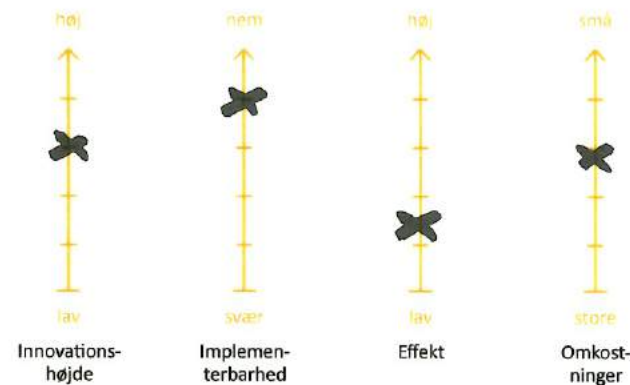

Vurdering sæt kryds