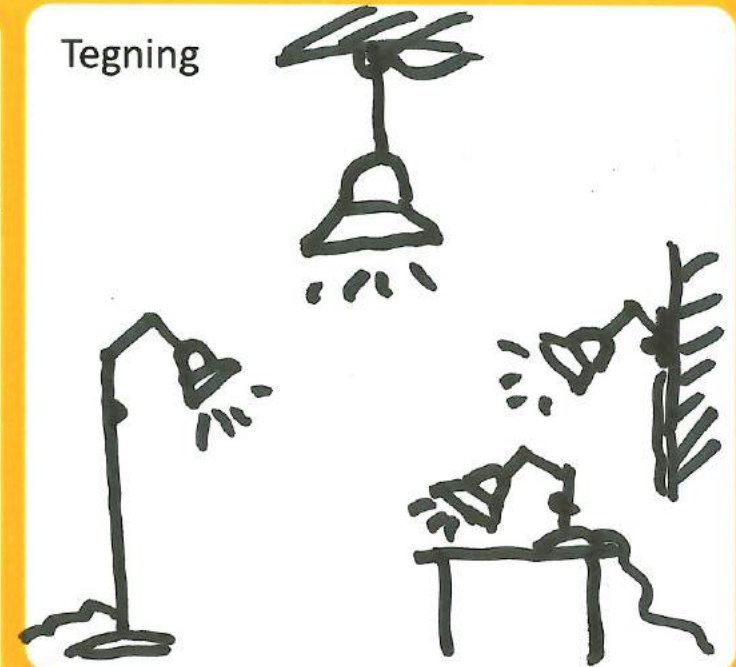

IDÉ-KORT

IDÉ-NAVN

MULTI LAMPE

GR.NR. 13

Beskrivelse

SKAL KUNNE FLYTTES
NEMT

BETJENES NEMT

LYSINTENSITET
FARVE (TP) (SØND)
LAMPESERIE
VÆG
GULV
BORD
PENDEL

Tegning