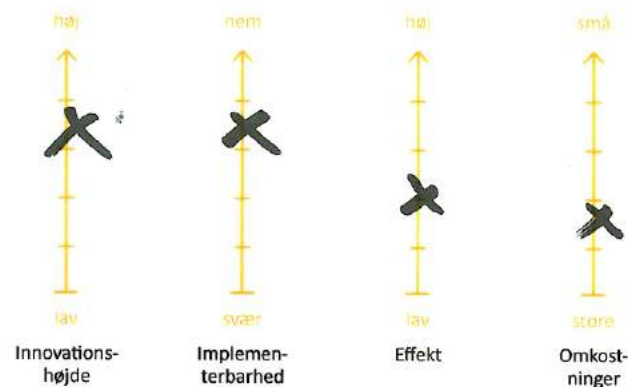

3

Beskrivelse

SOM LYSKIVER ?
SOM LYSTERAPI
SAMTIDIG MED
AT SE TV ?

Tegning

Vurdering sæt kryds

IDÉ-KORT

IDÉ-NAVN HYGGØ-TERAPI-LYS

GR.NR.