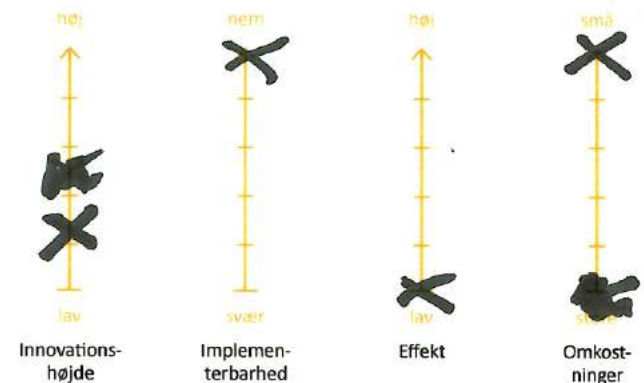

Vurdering sæt kryds