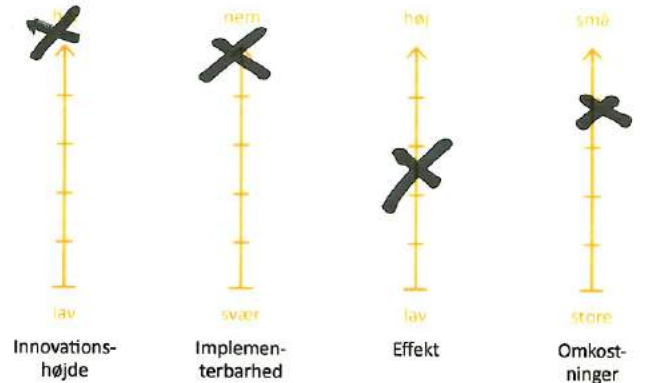

Vurdering sæt kryds