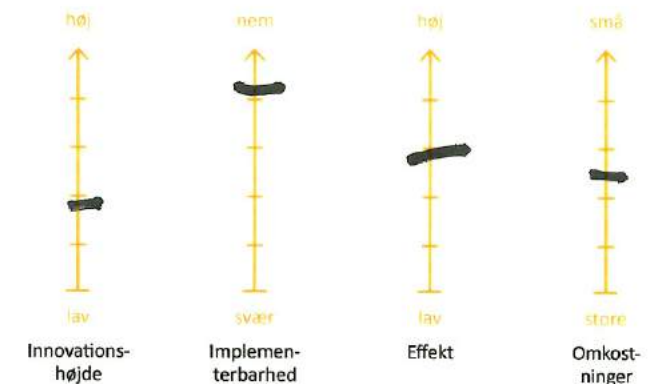

GR.NR. **D**

Beskrivelse

**BÆRBART
DØGNRYTMELYS
TIL KOGNITIVT
FRISKE - NEM
AT BETJENE**

Tegning

Vurdering sæt kryds

Gruppe E

IDÉ-KORT

IDÉ-NAVN **FJERNSYN PANELET**