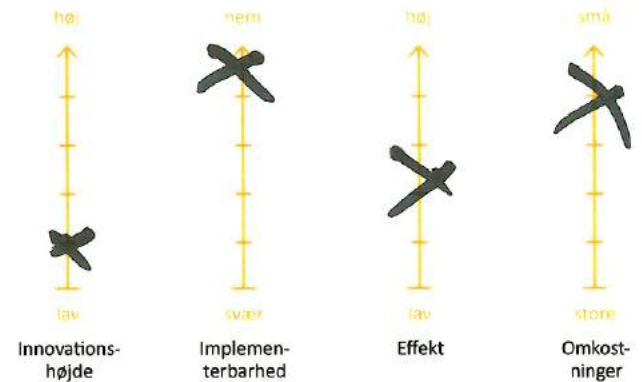

IDÉ-KORT

IDÉ-NAVN *Læselampen*

GR.NR. *B*

Beskrivelse

Dagrytme styret læselampe med fod, Hjemmeligt design

Tegning

Vurdering sæt kryds

IDÉ-KORT