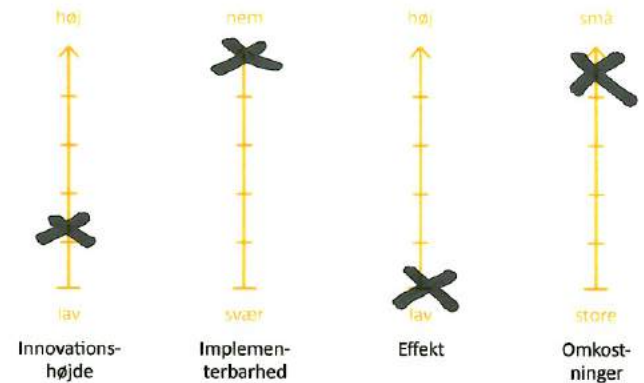

Vurdering sæt kryds