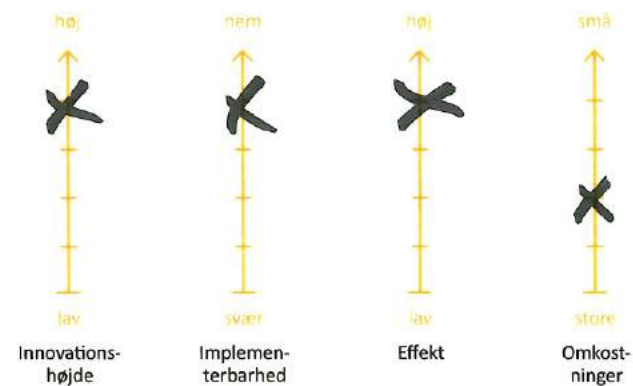

Vurdering sæt kryds